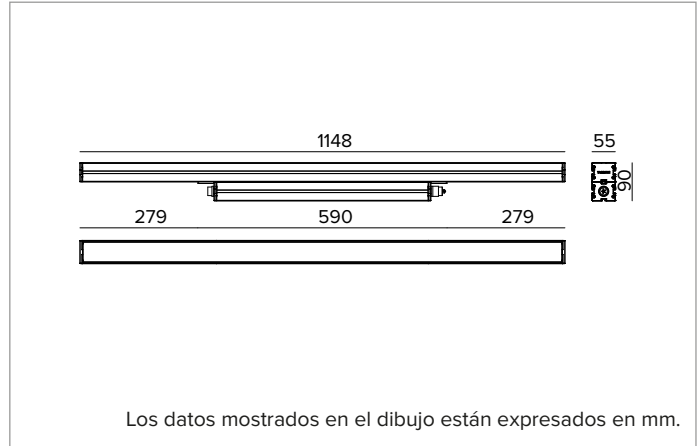

E0524FWL830ELFW | JEDI NOVA 55 Proyector Proyector lineal orientable de LED

		3000K	H(m)	D(m)	E _{max} (lx)
		Ra80			58°
		Fixture Power	53W	1	1.11
		Source Flux	8468lm	2	2.22
		Fixture Flux	5254lm	3	3.33
		Efficacy	99lm/W	4	4.44
TS2073	I _{max} =649cd/klm	I _{max}	5495cd	5	5.55